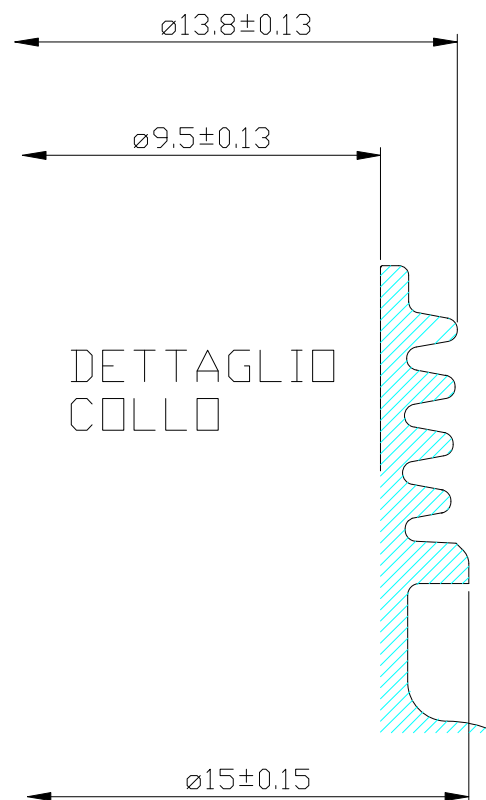

SCALA 2:1

Rif. Rev	Data Revisione	Descrizione Revisione	Dis. da	Apprv. da
	GFL001A	Materiale: PET	Disegnato da: D.P.	Controllato da: A.G.
		Colorante: AMBRA	Scala Disegno: 2:1	Approvato da: S.S.
		FIALA 10ML PET AMBRA BOCCA VITE	Peso: 3.1gr	Data disegno: 13/02/15
			Annulla e sostituisce COD. - - -	