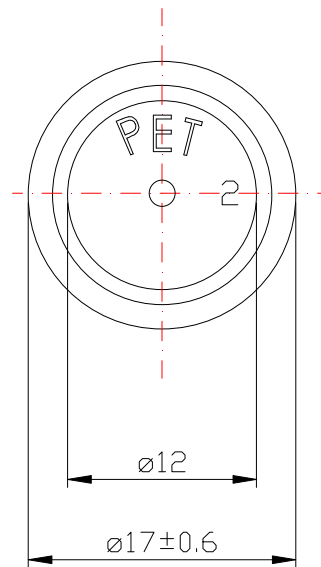

SCALA 2:1

Rif. Rev	Data Revisione	Descrizione Revisione	Dis. da	Apprv. da
	GFL001A	Materiale: PET	Disegnato da: D.P.	Controllato da: A.G.
		Colorante: AMBRA	Scala Disegno: 2:1	Approvato da: S.S.
		FIALA 10ML PET AMBRA BOCCA VITE	Peso: 3.1gr	Data disegno: 13/02/15
			Annulla e sostituisce COD. - - -	