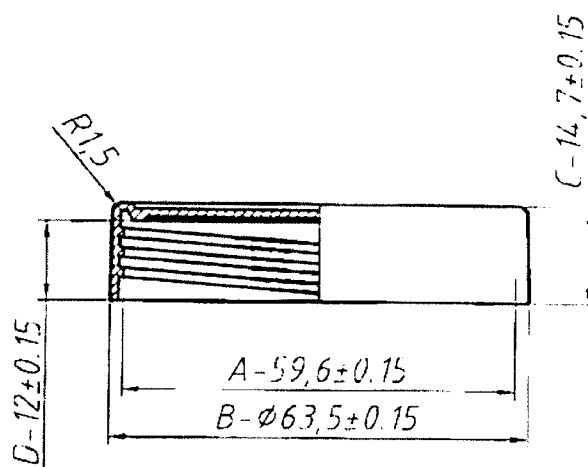

VOLUMEN 61 ± 3 ml

1:1

Tipo prodotto :

VASO CYLINDER

50 ML

1:1

Tappo

CYLINDER
50 ML

DATA: 16/10/2013	
CODICE LD:	
CODICE CLIENTE:	
CLIENTE: Vexel	
PRODOTTO: VASO CYLINDER 50 ml	
COLORE PRODOTTO: -	
VARIANTE: -	
COLORI STAMPA: -	
TECNICA STAMPA: SERIGRAFIA	
NOTE:	

DATA: 16/10/2013	
CODICE LD:	
CODICE CLIENTE:	
CLIENTE: Vexel	
PRODOTTO: FI. TAPPO VASO CYLINDER 50 ml	
COLORE PRODOTTO: -	
VARIANTE: -	
COLORI STAMPA: -	
TECNICA STAMPA: TAMPOGRAFIA / SERIGRAFIA	
NOTE: IN CASO SI VOGLIA STAMPARE UN FILETTO LA SERIGRAFIA GIRERA' ATTORNO A TUTTO IL TAPPO	