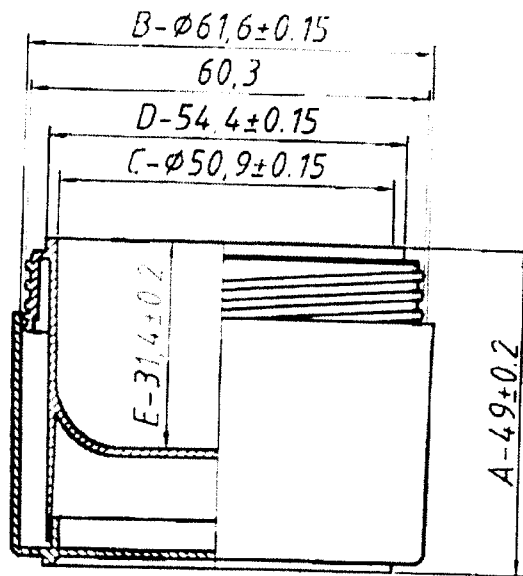

VOLUMEN 61 ± 3 ml

1:1

Tipo prodotto :

VASO CYLINDER

50 ML

1:1

Tappo

CYLINDER
50 ML

DATA: 16/10/2013	
CODICE LD:	
CODICE CLIENTE:	
CLIENTE: Vexel	
PRODOTTO: VASO CYLINDER 50 ml	
COLORE PRODOTTO: -	
VARIANTE: -	
COLORI STAMPA: -	
TECNICA STAMPA: SERIGRAFIA	
NOTE:	

DATA: 16/10/2013	
CODICE LD:	
CODICE CLIENTE:	
CLIENTE: Vexel	
PRODOTTO: FI. TAPPO VASO CYLINDER 50 ml	
COLORE PRODOTTO: -	
VARIANTE: -	
COLORI STAMPA: -	
TECNICA STAMPA: TAMPOGRAFIA / SERIGRAFIA	
NOTE: IN CASO SI VOGLIA STAMPARE UN FILETTO LA SERIGRAFIA GIRERA' ATTORNO A TUTTO IL TAPPO	