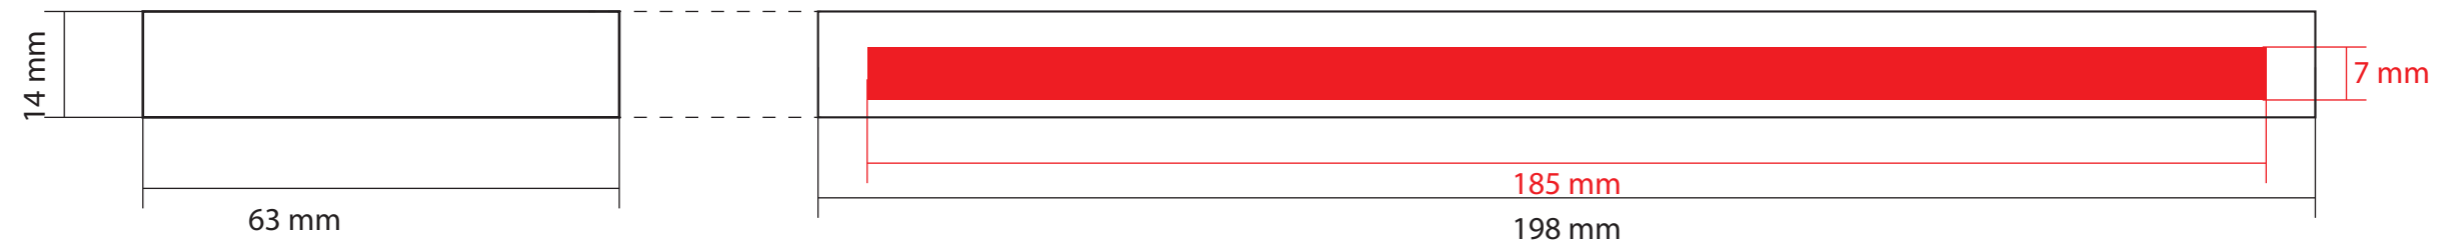

VOLUMEN 61 ± 3 ml

1:1

Tipo prodotto :

VASO CYLINDER

50 ML

1:1

Tappo

CYLINDER
50 ML

DATA: 16/10/2013	
CODICE LD:	
CODICE CLIENTE:	
CLIENTE: Vexel	
PRODOTTO: VASO CYLINDER 50 ml	
COLORE PRODOTTO: -	
VARIANTE: -	
COLORI STAMPA: -	
TECNICA STAMPA: SERIGRAFIA	
NOTE:	

DATA: 16/10/2013	
CODICE LD:	
CODICE CLIENTE:	
CLIENTE: Vexel	
PRODOTTO: FI. TAPPO VASO CYLINDER 50 ml	
COLORE PRODOTTO: -	
VARIANTE: -	
COLORI STAMPA: -	
TECNICA STAMPA: TAMPOGRAFIA / SERIGRAFIA	
NOTE: IN CASO SI VOGLIA STAMPARE UN FILETTO LA SERIGRAFIA GIRERA' ATTORNO A TUTTO IL TAPPO	