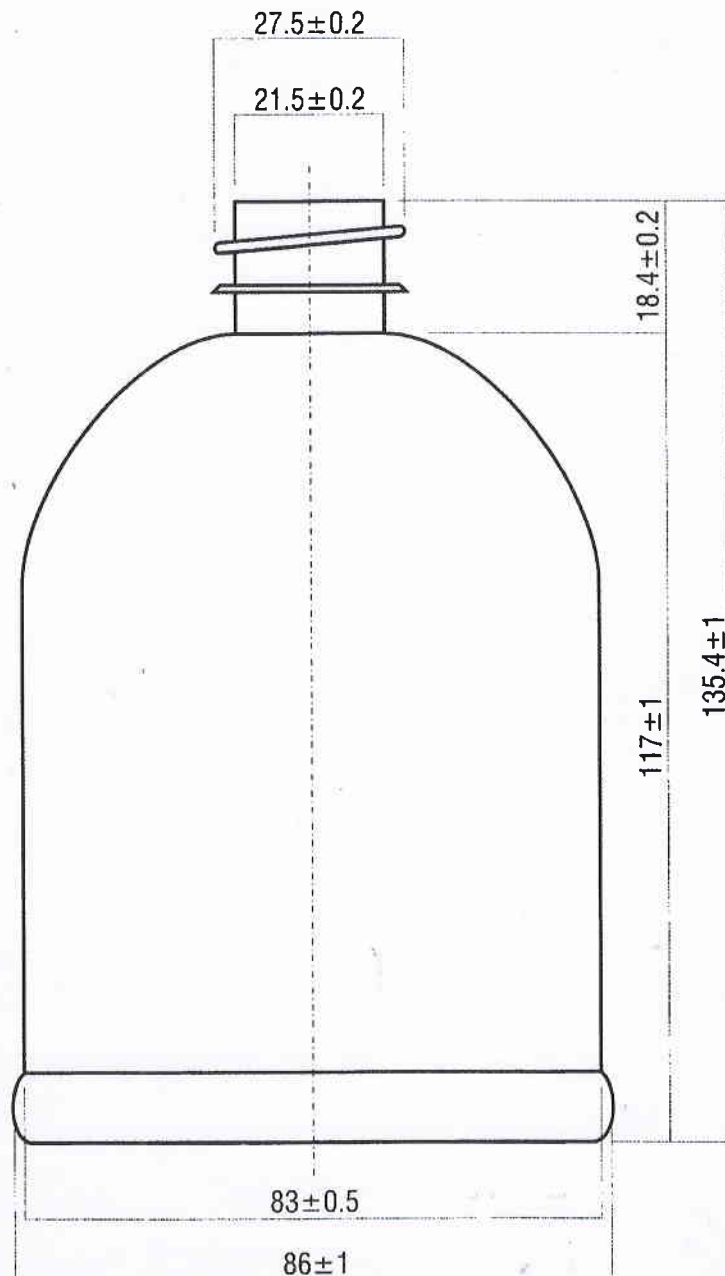

ART. 171	ML. 500	GR 24±2
MATERIALE: PET	SCALA 100:100	
COLORE: CLEAR	REV. 01	
DISEGNO N. 171	QUOTE ESPRESSE IN MM.	TAPPO: DISPENSER PASSO 28/410

Aggiornato 11.7.2014

DATA: -	
CODICE LD: -	
CODICE CLIENTE:	
CLIENTE: VEXEL	
PRODOTTO: FI. NADOOR 500 ml	
COLORE PRODOTTO: -	
VARIANTE: -	
COLORI STAMPA: -	
TECNICA STAMPA: Serigrafia	
NOTE: Area Serigrafabile	