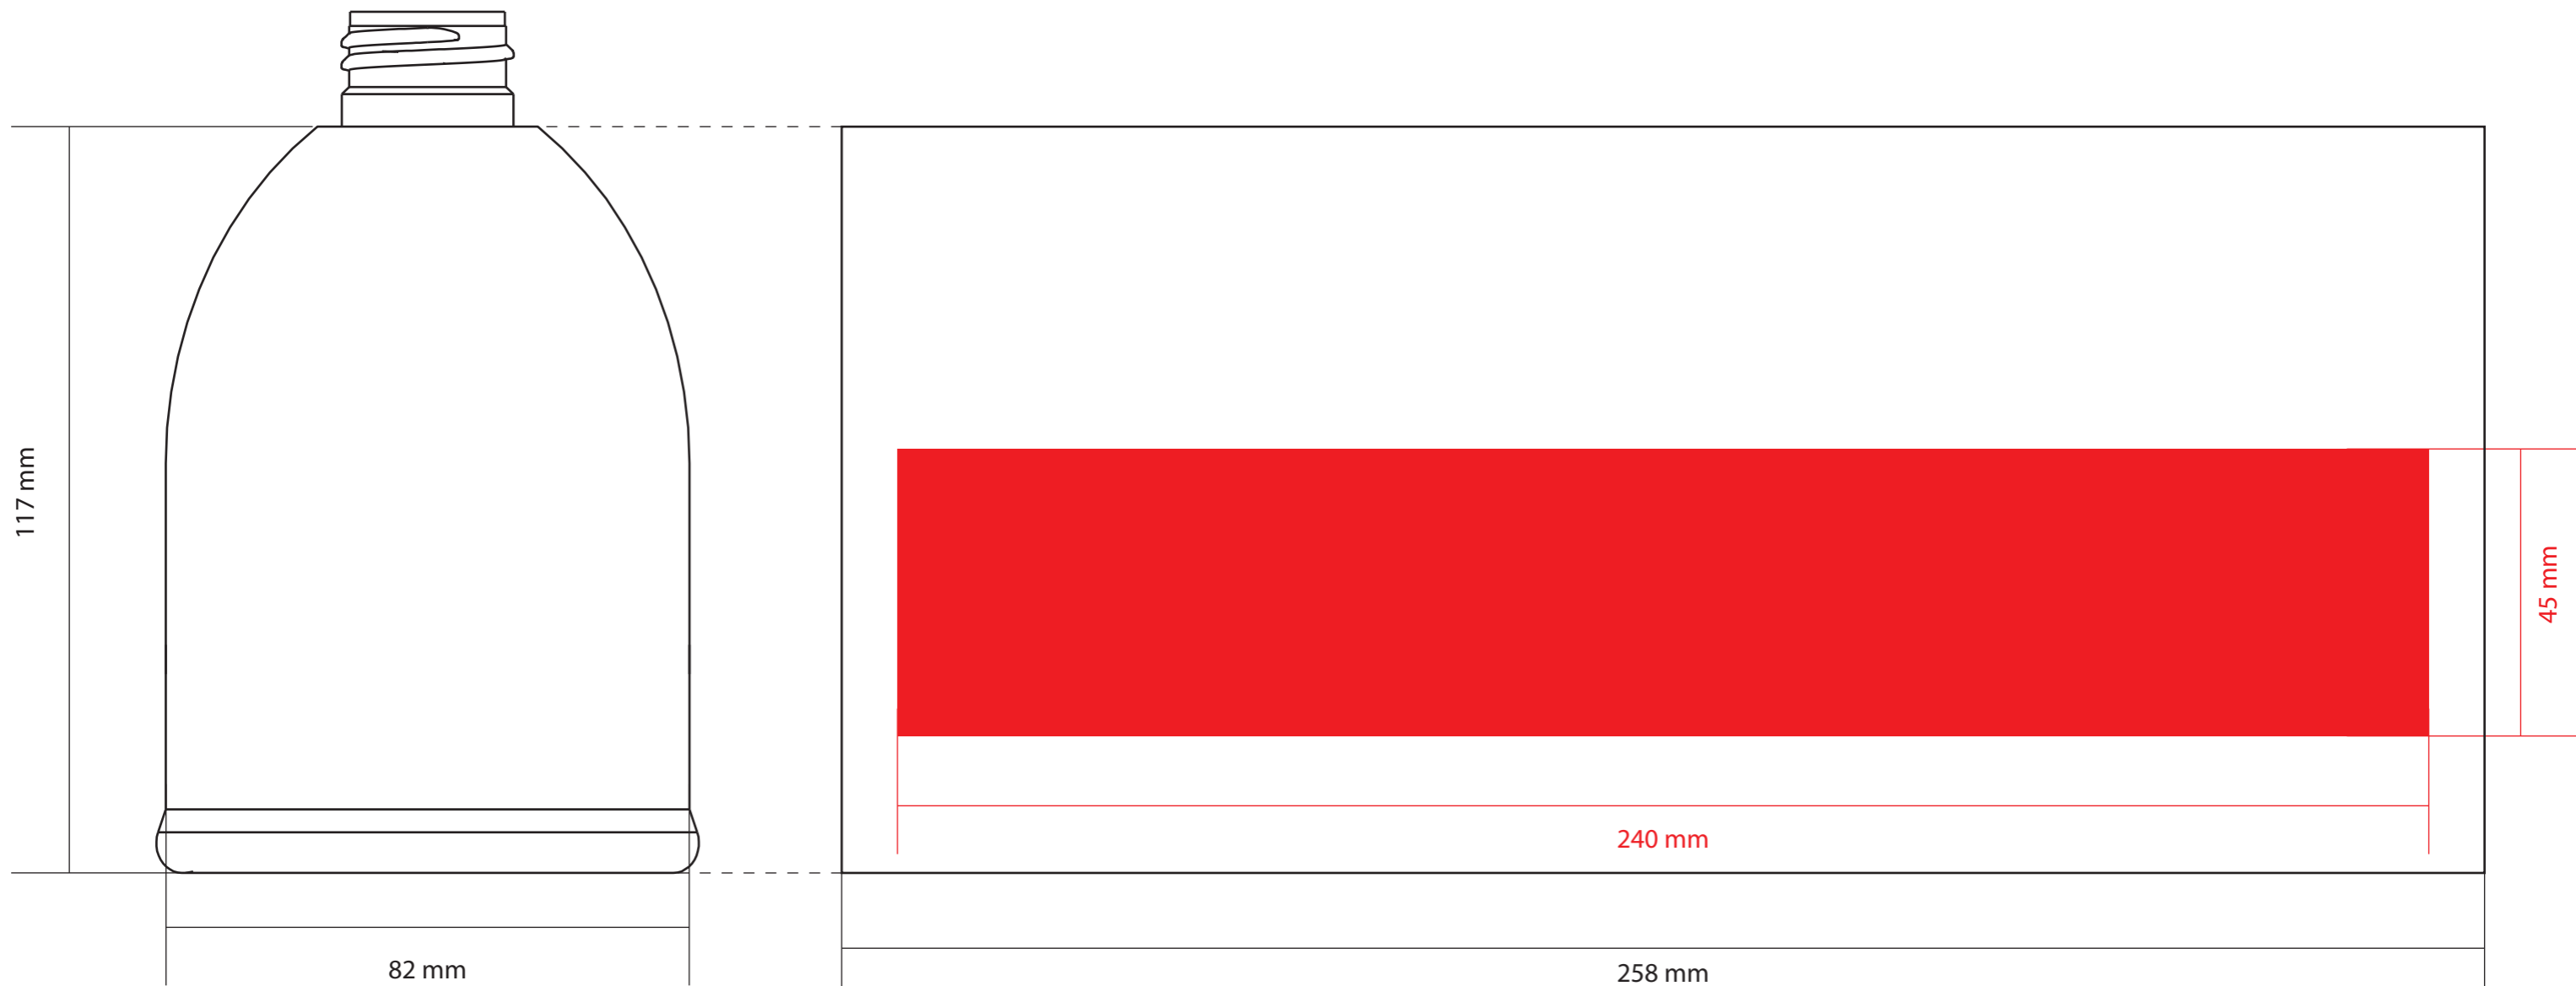

ART. 171	ML. 500	GR 24±2
MATERIALE: PET	SCALA 100:100	
COLORE: CLEAR	REV. 01	
DISEGNO N. 171	QUOTE ESPRESSE IN MM.	TAPPO: DISPENSER PASSO 28/410

Aggiornato 11.7.2014

DATA: -	
CODICE LD: -	
CODICE CLIENTE:	
CLIENTE: VEXEL	
PRODOTTO: FI. NADOOR 500 ml	
COLORE PRODOTTO: -	
VARIANTE: -	
COLORI STAMPA: -	
TECNICA STAMPA: Serigrafia	
NOTE: Area Serigrafabile	