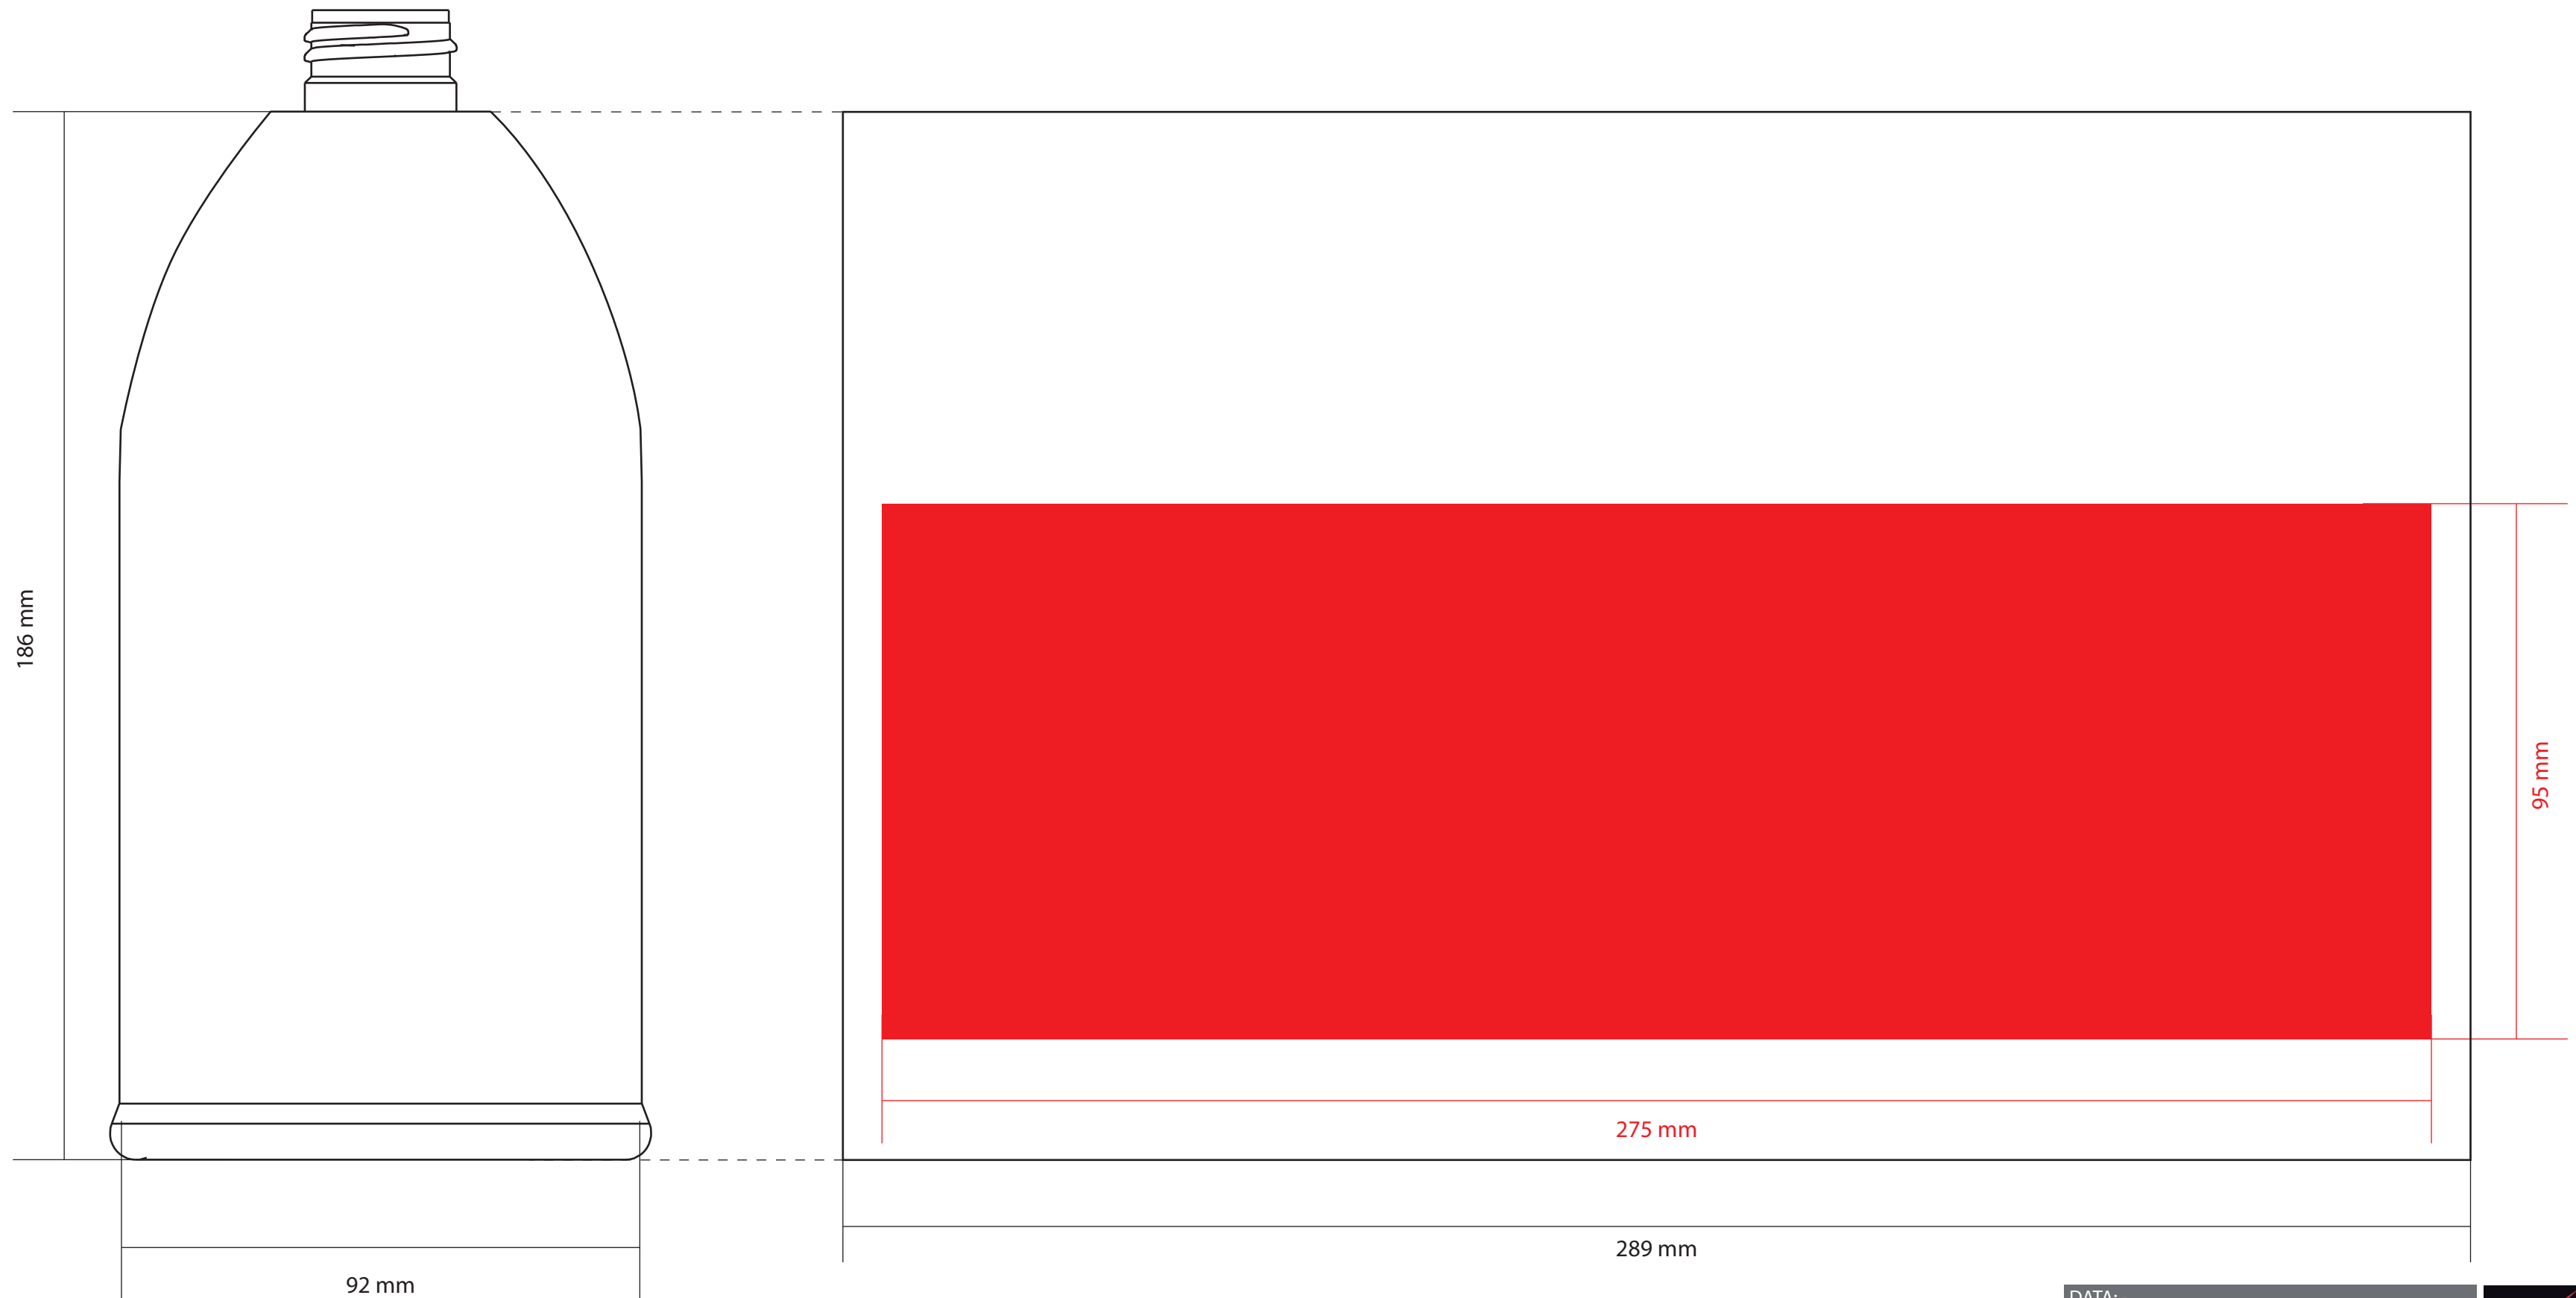

ART. 170	ML. 1000	GR. 38±2
MATERIALE: P.E.T.	SCALA 100:100	CLIENTE:
COLORE: NEUTRO	REV. 00	CODICE CLIENTE:
/SCHEDE TECNICHE/170	QUOTE ESPRESSE IN MM.	TAPPO: DISPENSER 28/410

DATA: -
CODICE LD: -
CODICE CLIENTE:
CLIENTE: VEXEL
PRODOTTO: FI. NADOOR 1000 ml
COLORE PRODOTTO: -
VARIANTE: -
COLORI STAMPA: -
TECNICA STAMPA: Serigrafia
NOTE: Area Serigrafabile