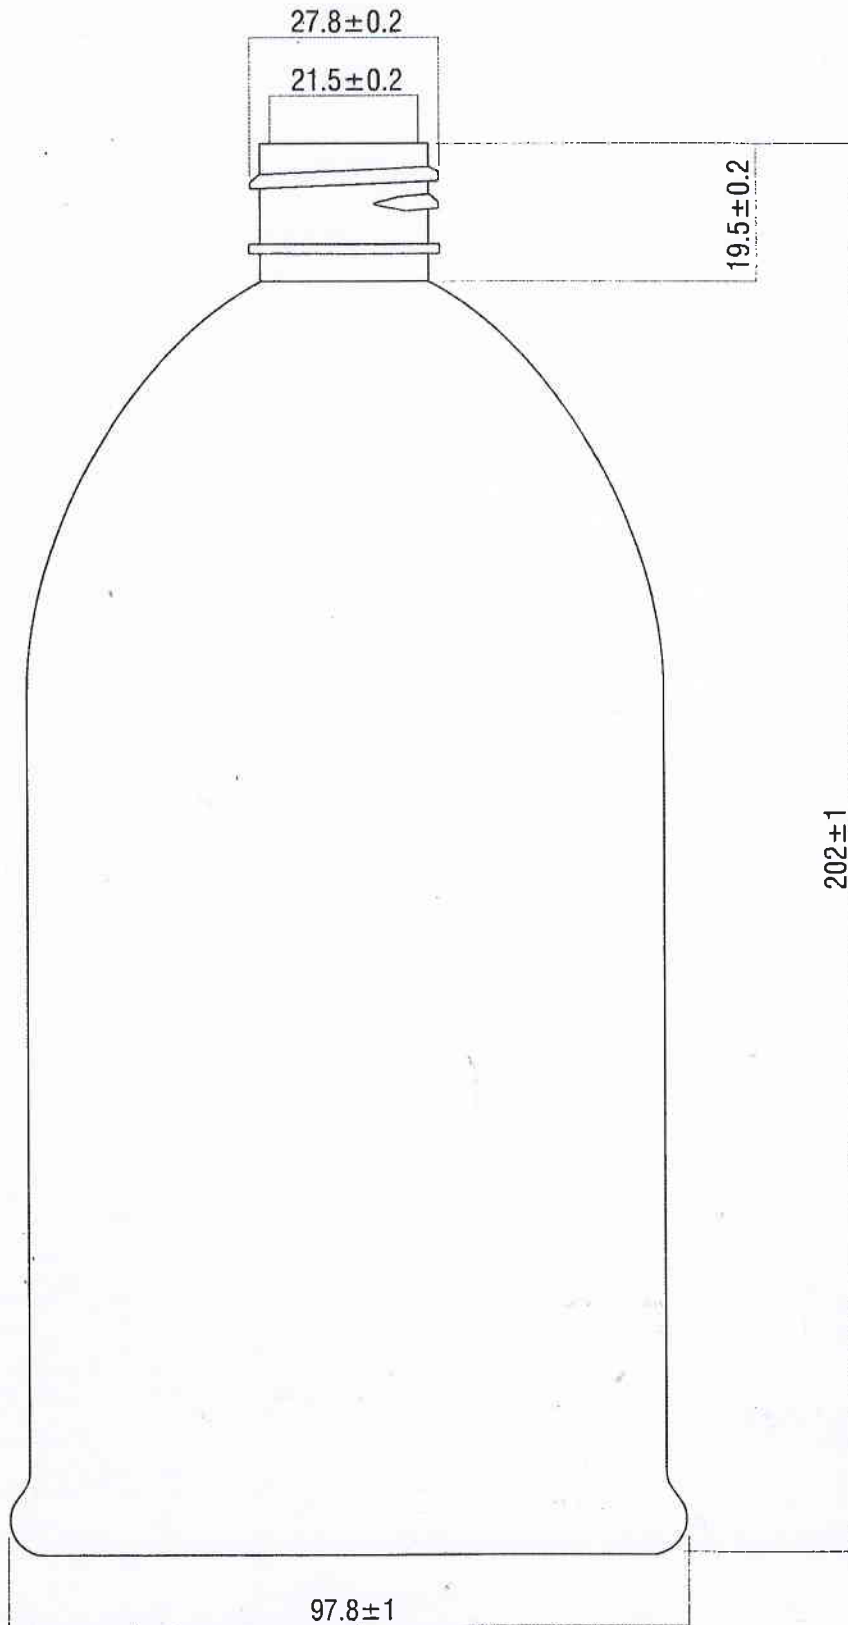

ART. 170	ML. 1000	GR. 38±2
MATERIALE: P.E.T.	SCALA 100:100	CLIENTE:
COLORE: NEUTRO	REV. 00	CODICE CLIENTE:
/SCHEDE TECNICHE/170	QUOTE ESPRESSE IN MM.	TAPPO: DISPENSER 28/410

DATA: -
CODICE LD: -
CODICE CLIENTE:
CLIENTE: VEXEL
PRODOTTO: FI. NADOOR 1000 ml
COLORE PRODOTTO: -
VARIANTE: -
COLORI STAMPA: -
TECNICA STAMPA: Serigrafia
NOTE: Area Serigrafabile