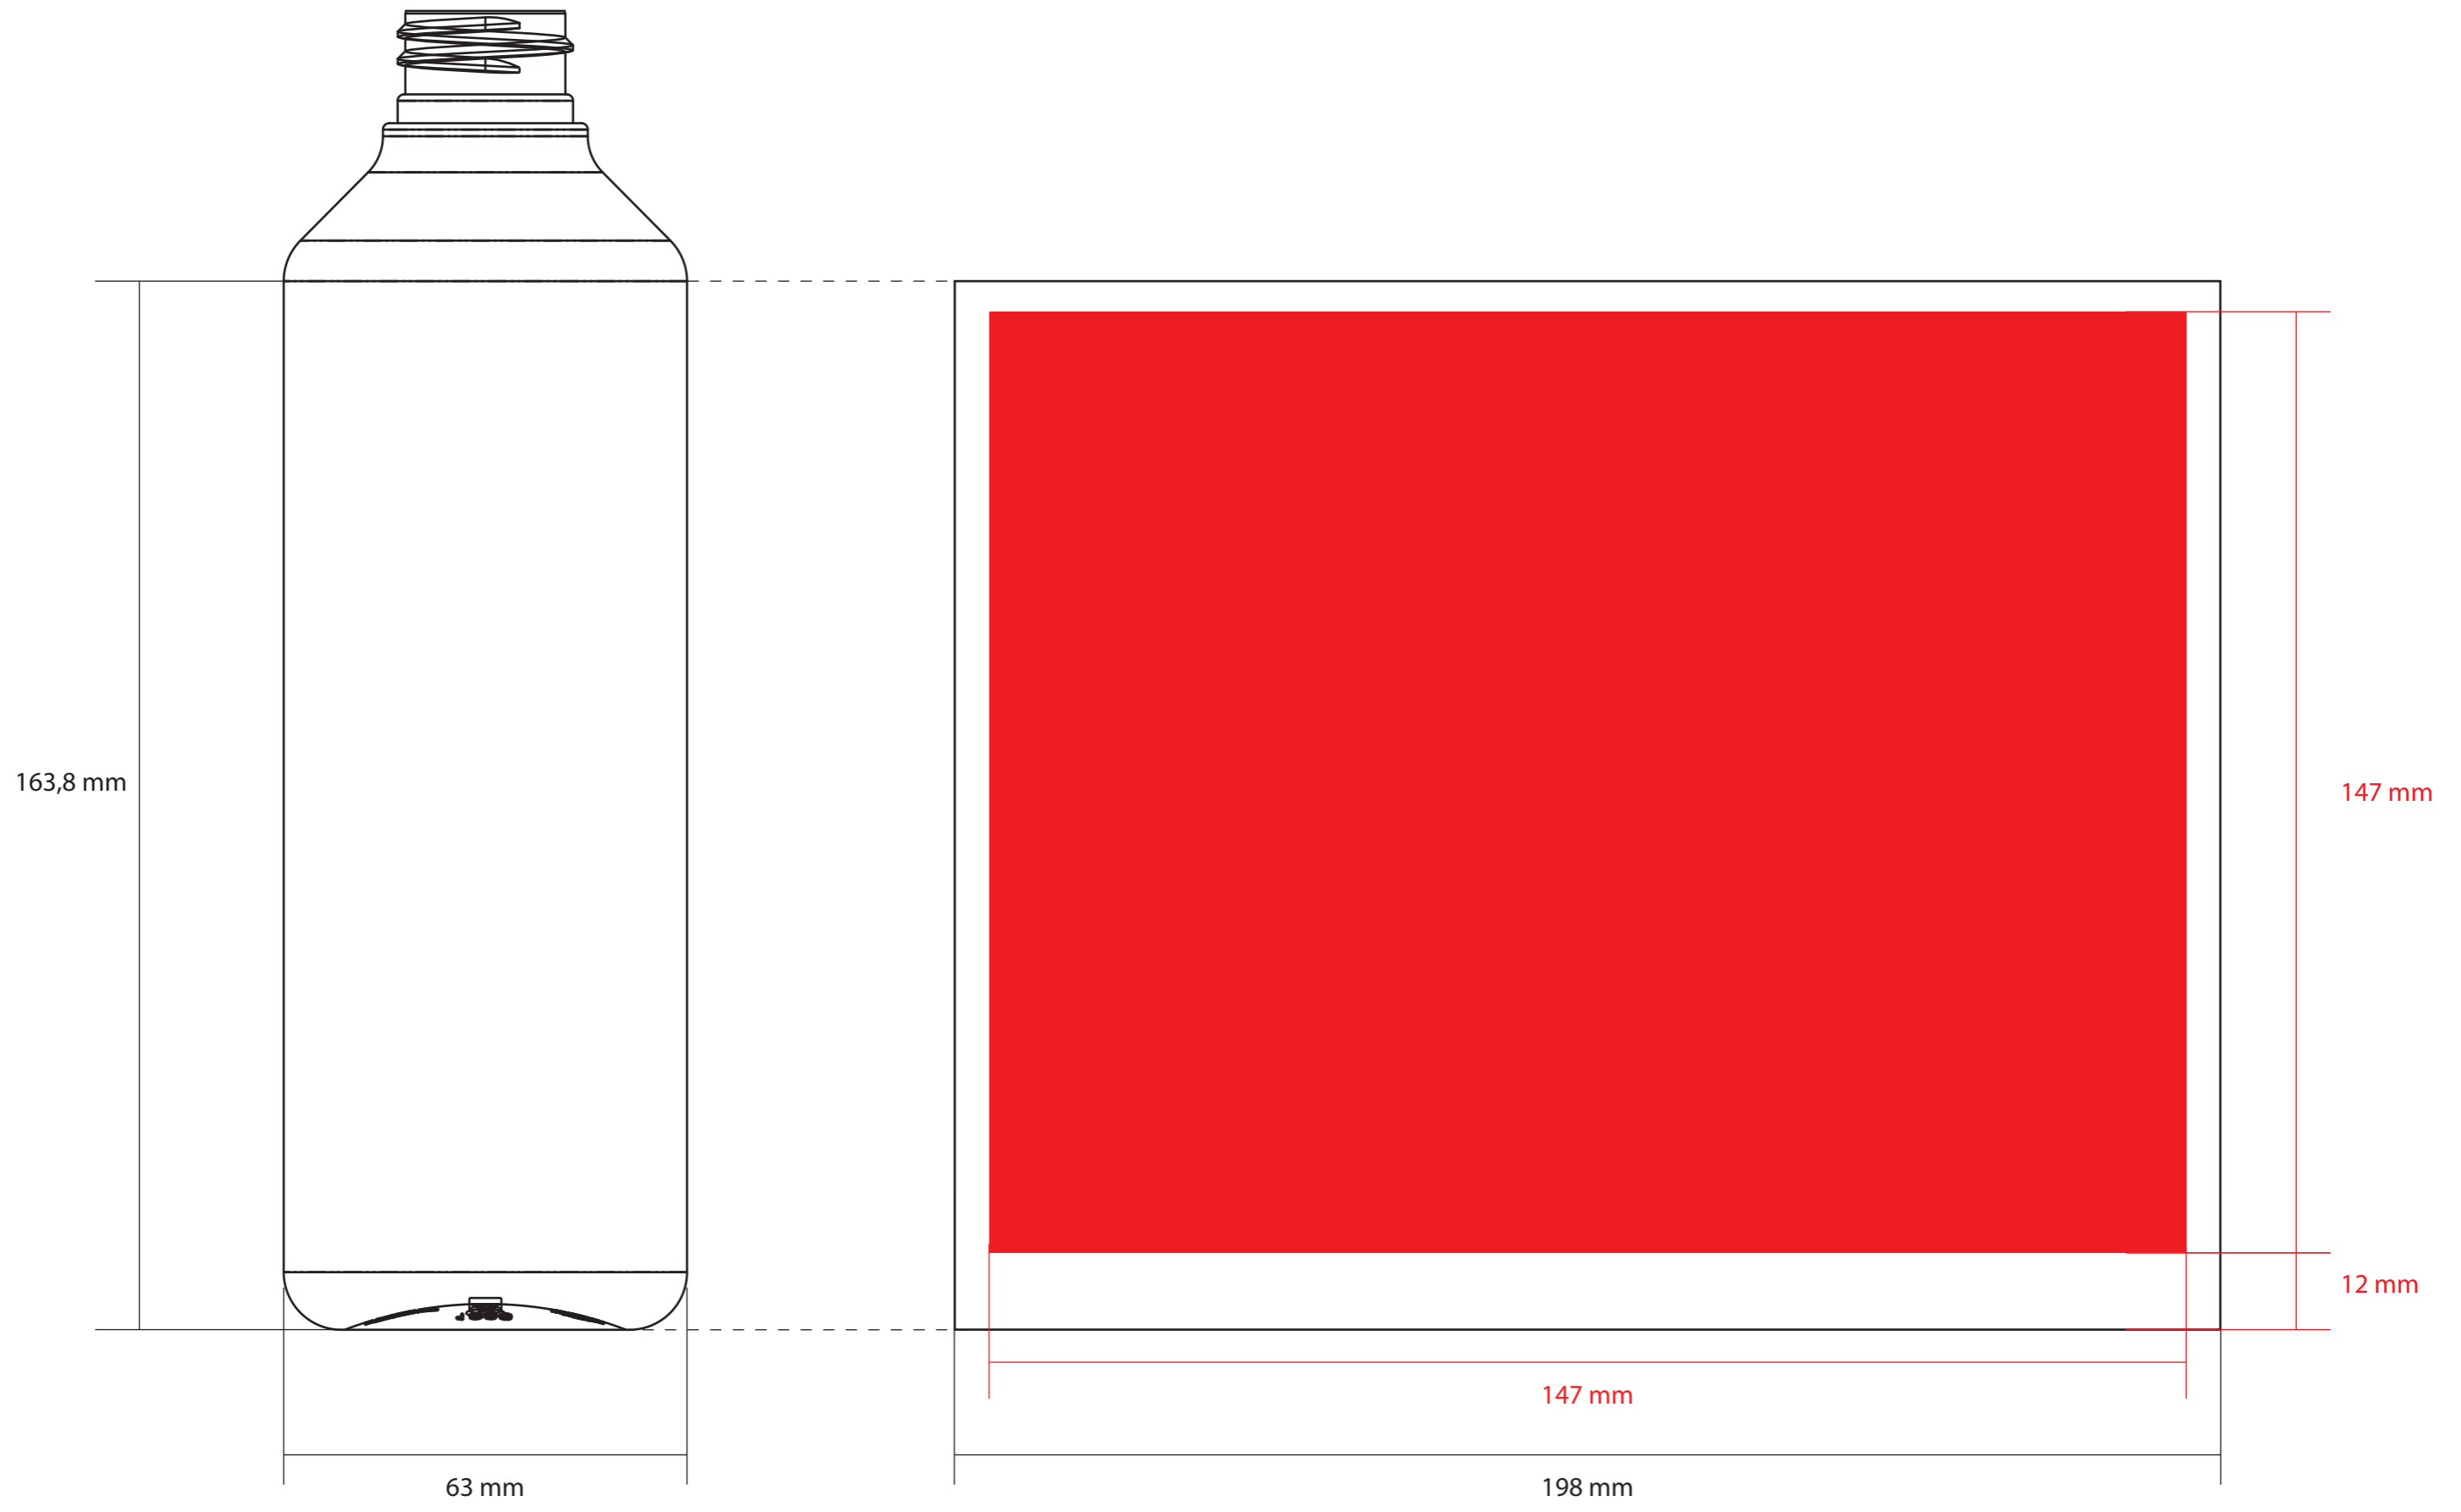

530ML R.B.

PRODOTTO: FLACONE CORSARO 500 ml COD. 1080

TECNICA STAMPA: SERIGRAFIA