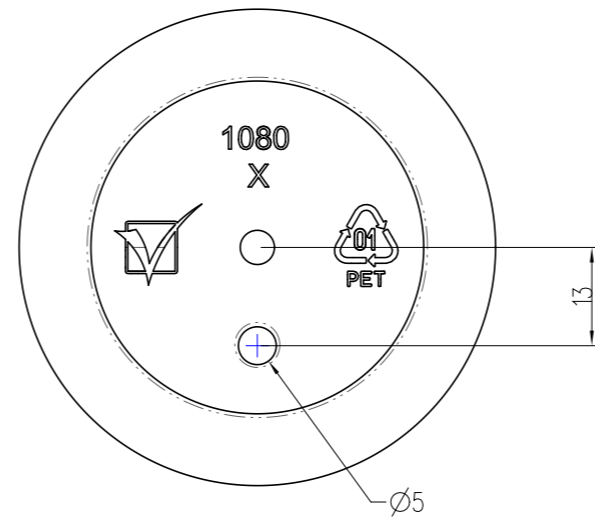

530ML R.B.

PRODOTTO: FLACONE CORSARO 500 ml COD. 1080

TECNICA STAMPA: SERIGRAFIA