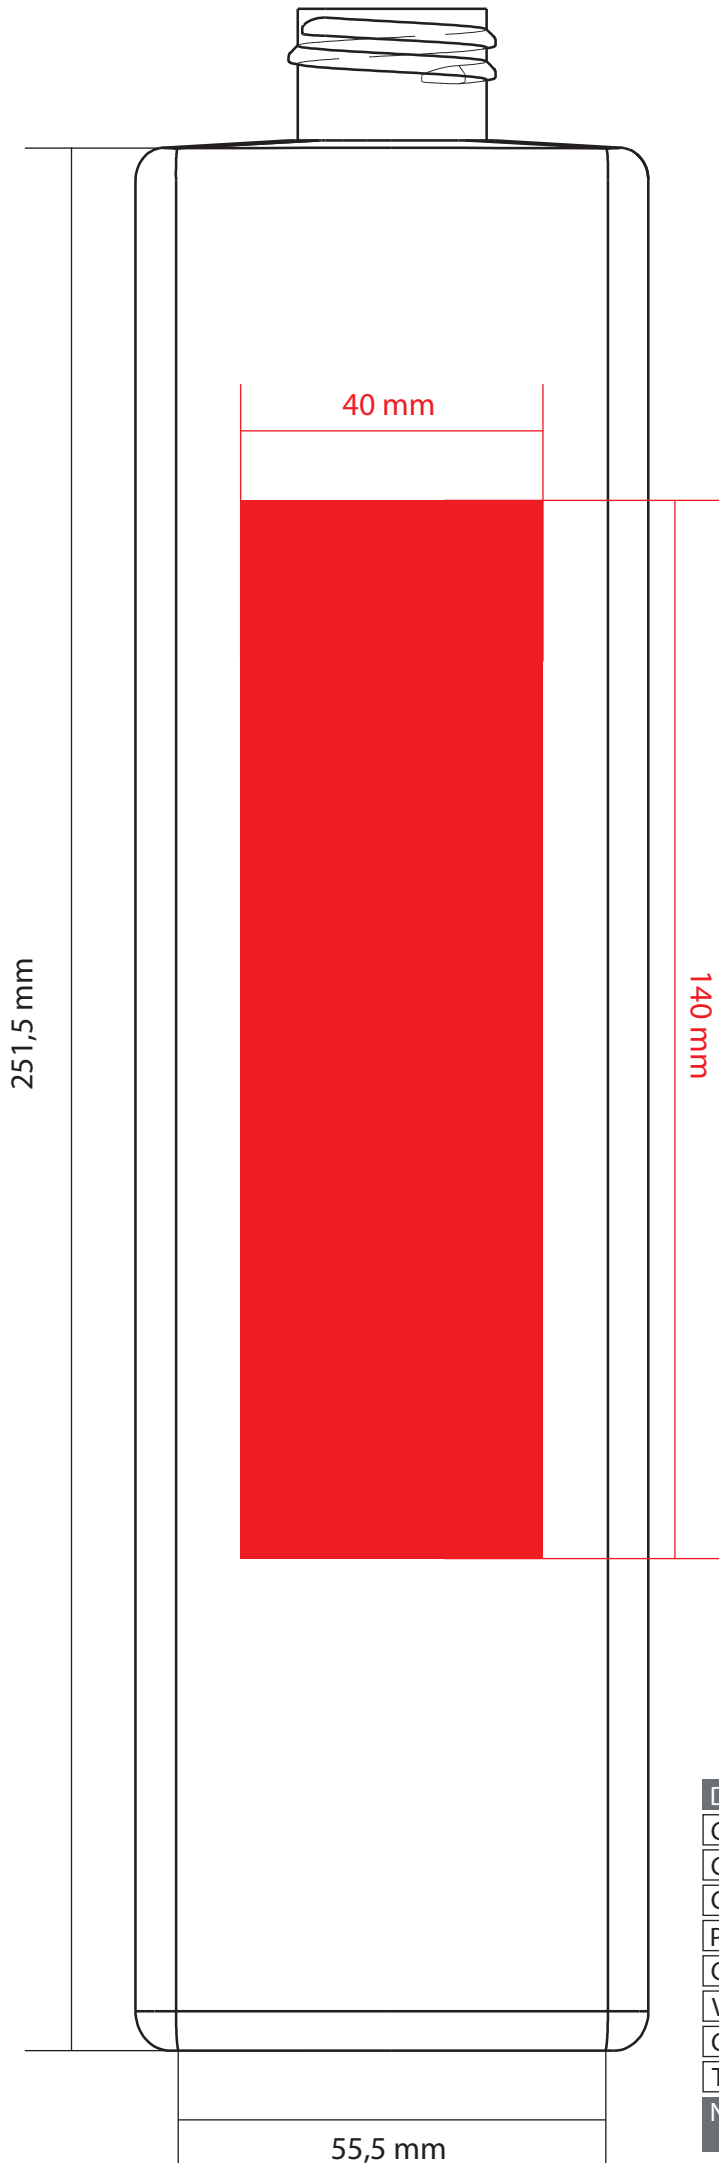

DATA: 24/09/2012	
CODICE LD: 327-AT47C	
CODICE CLIENTE:	
CLIENTE: Vexel	
PRODOTTO: FI. ARIES 1000 ml	
COLORE PRODOTTO: -	
VARIANTE: -	
COLORI STAMPA: -	
TECNICA STAMPA: TAMPOGRAFIA	
NOTE: STAMPA TRAMITE MACCHINA TAMPOGRAFICA AUTOMATICA 6 PASSAGGI