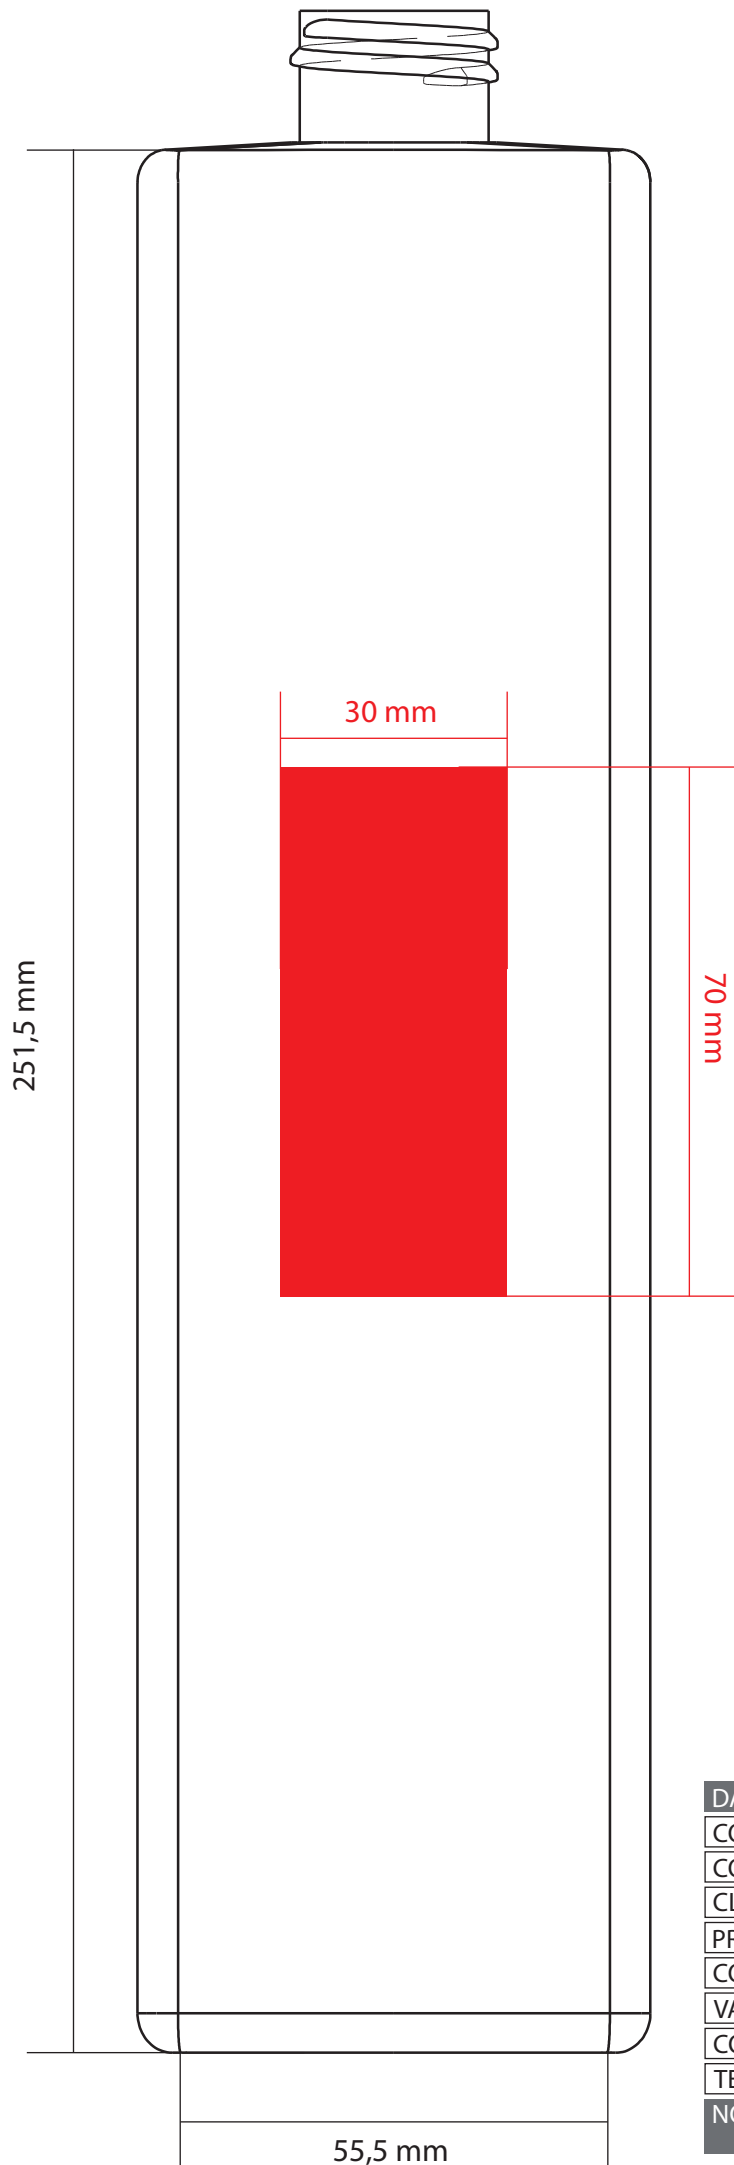

- peso preforma: 50gr +/- 1gr  
 - volume raso-bocca: 1127ml +/- 10ml

<small>CONI UNIFICATI APPLICATI AL PRESENTE DISEGNO        DEVONO ESSERE COMUNICATI ALL'UFFICIO TECNICO.</small>		<small>N.B. IL PRESENTE DISEGNO E' DI PROPRIETA' DELLA CONI-PLAST S.R.L.        LA DIVULGAZIONE, ANCHE PARZIALE O' FURTO, E' VIETATA E' PUNIBILE A NORMA DI LEGGE.</small>		TRATTAMENTO		/////	
<small>SMISURI NON QUOTATI        0.5 x 45°</small>	<small>RUGOSITA'        GENERALE 1.2</small>	<small>(0.8/ = ▽▽▽)</small>	<small>(1.2/ = ▽▽)</small>	MATERIALE		PET	
<small>DATA</small> 08/10/12	<small>DISEGNATO</small> Ferrera A.	<small>CONTROLLATO</small>	<small>APPROVATO</small>	<small>QUOTE SENZA INDICAZIONE        DI TOLLERANZA</small>	<small>SCALA</small> 1:1		
<small>FIRMA</small> Ferrera A.				<small>DENOMINAZIONE</small> <b>Aries 1000ml 3° vers.</b> <b>cod. 1915</b>			
<small>N° DISEGNO</small> 028916						<small>FORMATO</small> A2	

DATA: 26/09/2012	
CODICE LD: 327-AS59	
CODICE CLIENTE:	
CLIENTE: Vexel	
PRODOTTO: FI. ARIES 1000 ml	
COLORE PRODOTTO: -	
VARIANTE: -	
COLORI STAMPA: -	
TECNICA STAMPA: SERIGRAFIA	
NOTE: STAMPA TRAMITE SERIGRAFIA SEMIAUTOMATICA	