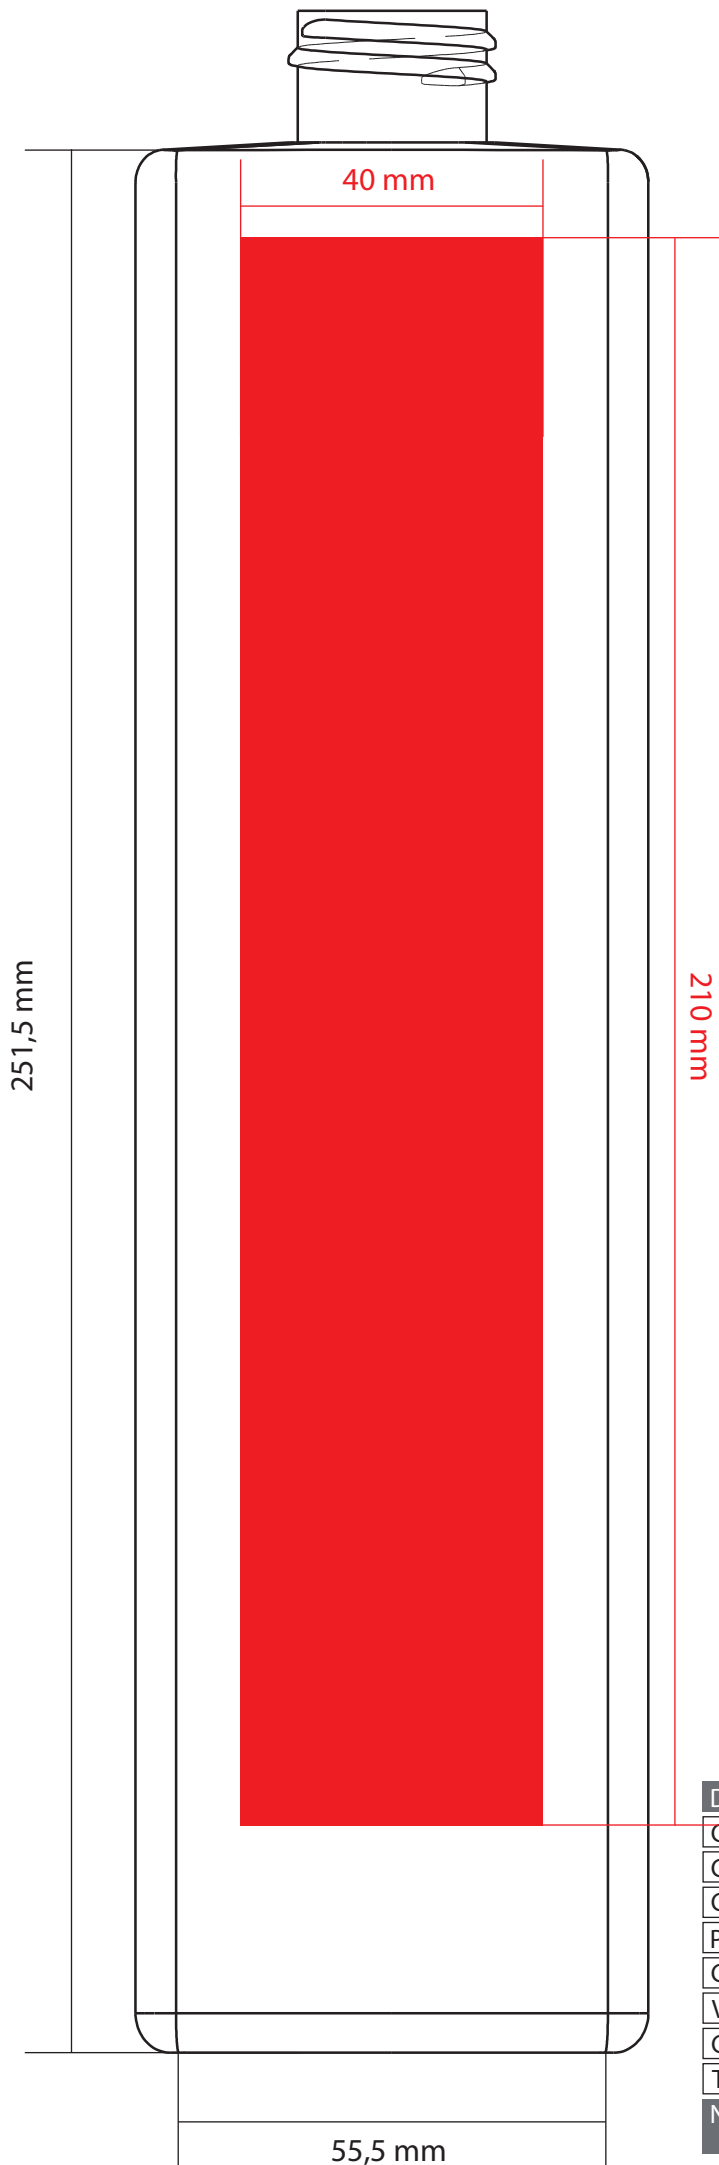

- peso preforma: 50gr +/- 1gr  
 - volume raso-bocca: 1127ml +/- 10ml

<small>CONI UNIFICATI APPLICATI AL PRESENTE DISEGNO        DEVONO ESSERE COMUNICATI ALL'UFFICIO TECNICO.</small>		<small>N.B. IL PRESENTE DISEGNO E' DI PROPRIETA' DELLA CONI-PLAST S.R.L.        LA DIVULGAZIONE, ANCHE PARZIALE O' FURTO, E' VIETATA E' PUNIBILE A NORMA DI LEGGE.</small>		TRATTAMENTO		/////	
<small>SMISURI NON QUOTATI        0.5 x 45°</small>	<small>RUGOSITA'        GENERALE 1.2</small>	<small>(0.8/ = ▽▽▽)</small>	<small>(1.2/ = ▽▽)</small>	MATERIALE		PET	
<small>DATA</small> 08/10/12	<small>DISEGNATO</small> Ferrera A.	<small>CONTROLLATO</small>	<small>APPROVATO</small>	<small>QUOTE SENZA INDICAZIONE        DI TOLLERANZA</small>	<small>SCALA</small> 1:1		
<small>FIRMA</small> Ferrera A.				<small>DENOMINAZIONE</small> <b>Aries 1000ml 3° vers.</b> <b>cod. 1915</b>			
<small>N° DISEGNO</small> 028916						<small>FORMATO</small> A2	

DATA: 26/09/2012	
CODICE LD: 327-AS59	
CODICE CLIENTE:	
CLIENTE: Vexel	
PRODOTTO: FI. ARIES 1000 ml	
COLORE PRODOTTO: -	
VARIANTE: -	
COLORI STAMPA: -	
TECNICA STAMPA: SERIGRAFIA	
NOTE: STAMPA TRAMITE SERIGRAFIA SEMIAUTOMATICA	

DATA: 24/09/2012	
CODICE LD: 327-AT47A	
CODICE CLIENTE:	
CLIENTE: Vexel	
PRODOTTO: FI. ARIES 1000 ml	
COLORE PRODOTTO: -	
VARIANTE: -	
COLORI STAMPA: -	
TECNICA STAMPA: TAMPOGRAFIA	
NOTE: STAMPA TRAMITE MACCHINA TAMPOGRAFICA SEMIAUTOMATICA 4 PASSAGGI	