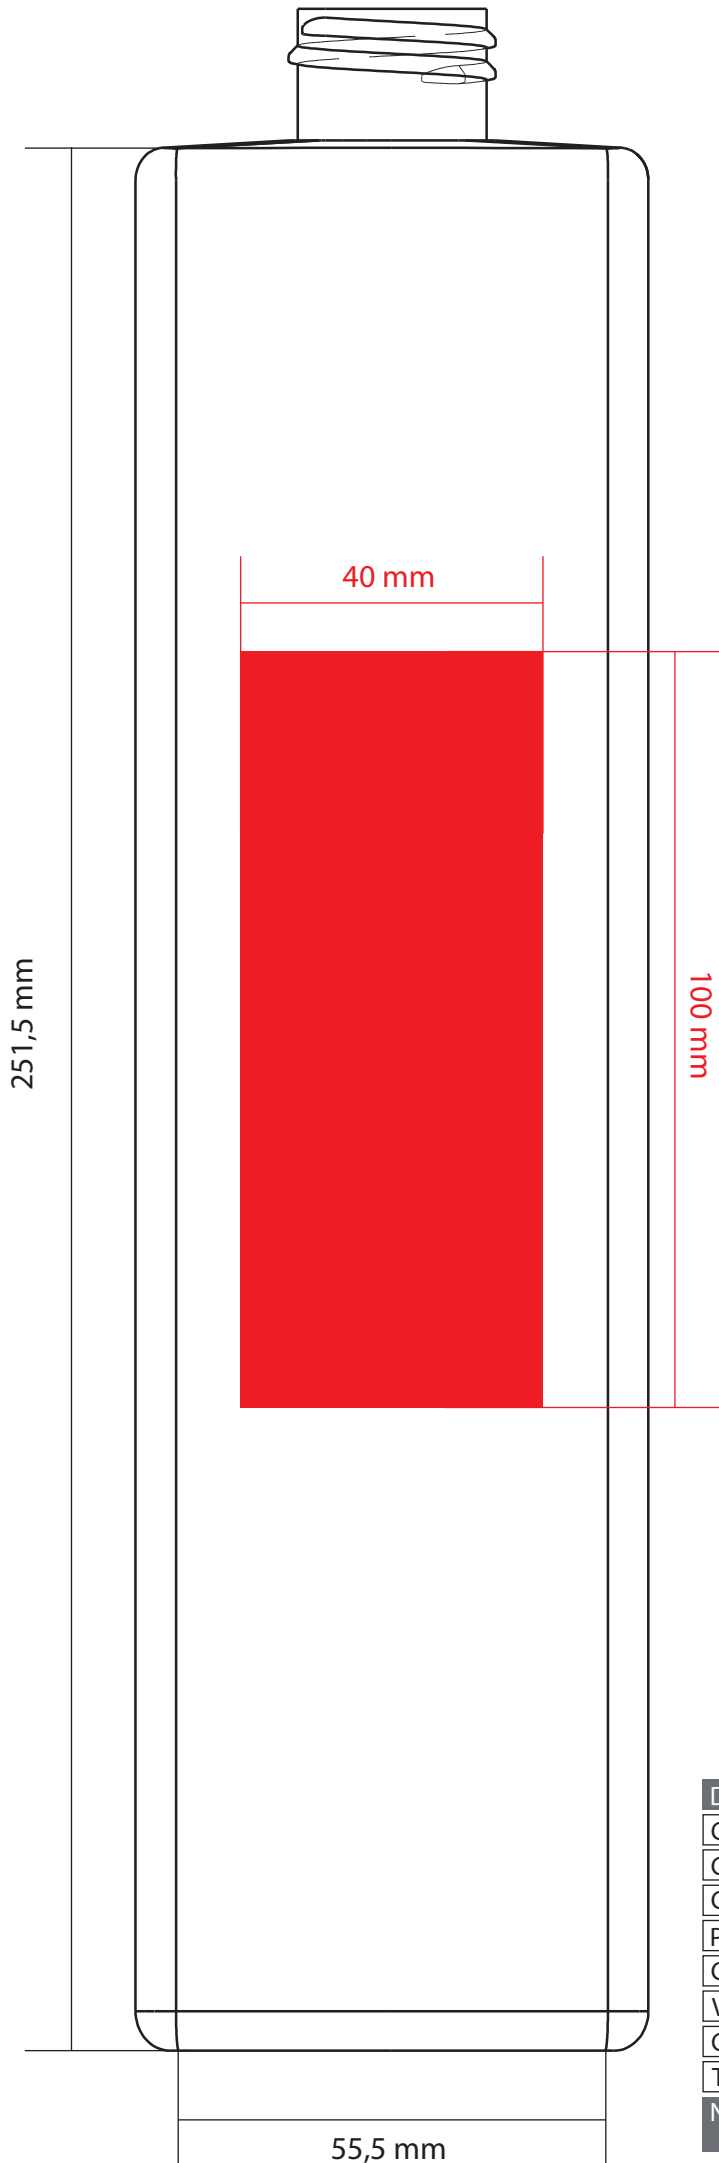

- peso preforma: 50gr +/- 1gr  
 - volume raso-bocca: 1127ml +/- 10ml

<small>CONI UNIFICATI APPLICATI AL PRESENTE DISEGNO        DEVONO ESSERE COMUNICATI ALL'UFFICIO TECNICO.</small>		<small>N.B. IL PRESENTE DISEGNO E' DI PROPRIETA' DELLA CONI-PLAST S.R.L.        LA DIVULGAZIONE, ANCHE PARZIALE O' FURTO, E' VIETATA E' PUNIBILE A NORMA DI LEGGE.</small>		TRATTAMENTO		/////	
<small>SMISURI NON QUOTATI        0.5 x 45°</small>	<small>RUGOSITA'        GENERALE 1.2</small>	<small>(0.8/ = ▽▽▽)</small>	<small>(1.2/ = ▽▽)</small>	MATERIALE		PET	
<small>DATA</small> 08/10/12	<small>DISEGNATO</small> Ferrera A.	<small>CONTROLLATO</small>	<small>APPROVATO</small>	<small>QUOTE SENZA INDICAZIONE        DI TOLLERANZA</small>	<small>SCALA</small> 1:1		
<small>FIRMA</small> Ferrera A.				<small>DENOMINAZIONE</small> <b>Aries 1000ml 3° vers.</b> <b>cod. 1915</b>			
<small>N° DISEGNO</small> 028916						<small>FORMATO</small> A2	

DATA: 26/09/2012	
CODICE LD: 327-AS59	
CODICE CLIENTE:	
CLIENTE: Vexel	
PRODOTTO: FI. ARIES 1000 ml	
COLORE PRODOTTO: -	
VARIANTE: -	
COLORI STAMPA: -	
TECNICA STAMPA: SERIGRAFIA	
NOTE: STAMPA TRAMITE SERIGRAFIA SEMIAUTOMATICA	

DATA: 24/09/2012	
CODICE LD: 327-AT47A	
CODICE CLIENTE:	
CLIENTE: Vexel	
PRODOTTO: FI. ARIES 1000 ml	
COLORE PRODOTTO: -	
VARIANTE: -	
COLORI STAMPA: -	
TECNICA STAMPA: TAMPOGRAFIA	
NOTE: STAMPA TRAMITE MACCHINA TAMPOGRAFICA SEMIAUTOMATICA 4 PASSAGGI	